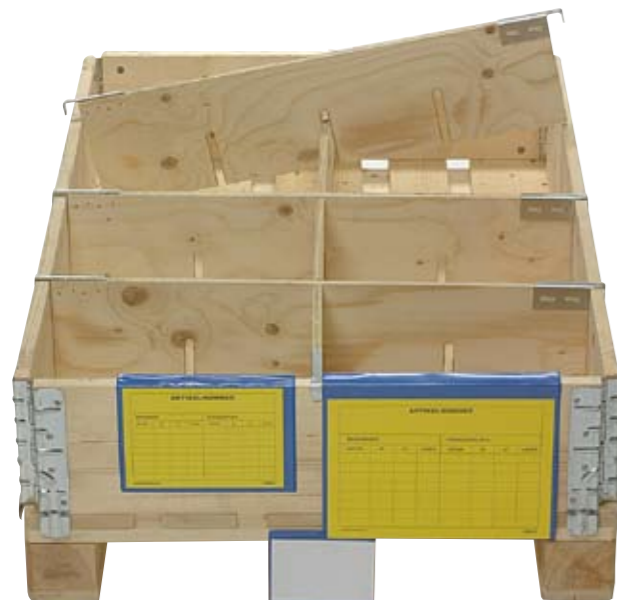

PLASTFICKOR OCH AVDELARE FÖR PALLKRAGAR

**Plastfickor för pallkragnar och pallar**

Plastfickan har ett stadigt bakstycke med formpressad övervikning – vilket ger en enkel och stabil fästning på pallkragen. Framsidan är av genomskinlig plast, som skyddar etiketten mot smuts och nötning. Ger även skydd mot väta vid utomhuslagring.