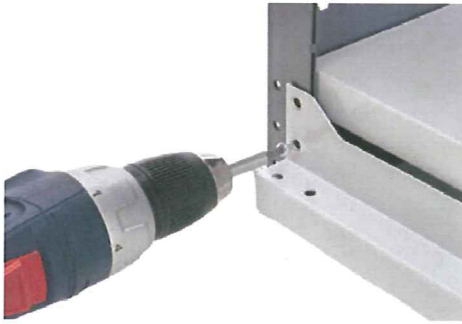

Monteringsanvisning Småvarereol V06

Snu stolpen rett slik at hyllekroken blir sittende.

Stolpefoten skrues med selv-gjengende skruer i stolpen.

Stagplaten, 2 stk, monteres med selv-gjengende skruer 320 mm fra topp til senter plate

Tette inner- og perforerte yttergavler påmonteres fotplate.

Montere ryggstaget bak med selv-gjengende skruer. Ryggstag trengs på annet hvert fag.

H=2100, den største platen nederst.
H=2500, to stk like plater

Eventuell sokkellist tres i stolpen

Start med å montere bunn- og topphyllen

Monter hyllekroker på ønsket nivå før hyllene monteres.

Eventuelt ryggnettet festes med strips gjennom hullene i stolpene.

Dørseksjon
Se egen monteringsanvisning i pakken

Uttrekkskuff
Skrue fast beslaget i gavlen. Hekt gangjernet på beslaget, og skuffen i gangjernene

MONTERINGSANVISNING DØRER FOR SMÅVAREREOL V06

Monter fotlist med 4 stk skruer
Listen med største høyde er fotlisten