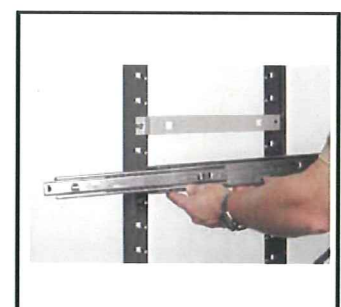

Eventuell sokkellist tres i stolpen

Start med å montere bunn- og topphyllen

Monter hyllekroker på ønsket nivå før hyllene monteres.

Eventuelt ryggnettet festes med strips gjennom hullene i stolpene.

Dørseksjon
Se egen monteringsanvisning i pakken