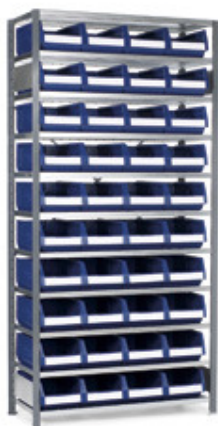

Smådelshyllor

www.ssg.eu

Nu är det dags att få ordning på prylarna!

Färdiga sektioner med V06 hylla och plastlådor, hjälper dig sortera alla småprylar!

Smådelshylla Nr 1

(HxB) 2100x1040 mm
11 galvade hyllplan,
40 st blå lagerbackar,
(HxB)=230x150 mm

Art Nr	Djup
K100792	300 mm
K100768	400 mm
K100793	500 mm
K100794	600 mm

Smådelshylla Nr 4

(HxB) 2100x1040 mm
14 galvade hyllplan,
104 st blå lagerbackar,
(HxB)=115x100 mm

Art Nr	Djup
K100801	300 mm
K100771	400 mm
K100802	500 mm
K100803	600 mm

Smådelshylla Nr 2

(HxB) 2100x1040 mm
14 galvade hyllplan,
52 st blå lagerbackar,
(HxB)=230x100 mm

Art Nr	Djup
K100795	300 mm
K100769	400 mm
K100796	500 mm
K100797	600 mm

**Spar miljön med
det återvunna
alternativet!**

Smådelshylla Nr 5

(HxB) 2100x1040 mm
14 galvade hyllplan,
65 st grå lagerbackar,
(HxB)=188x82 mm

Art Nr	Djup
K100772	400 mm
K100804	500 mm

Smådelshylla Nr 3

(HxB) 2100x1040 mm
14 galvade hyllplan,
28 st blå lagerbackar,
(HxB)=230x150 mm &
48 st blå lagerlådor,
(HxB)=115x100 mm